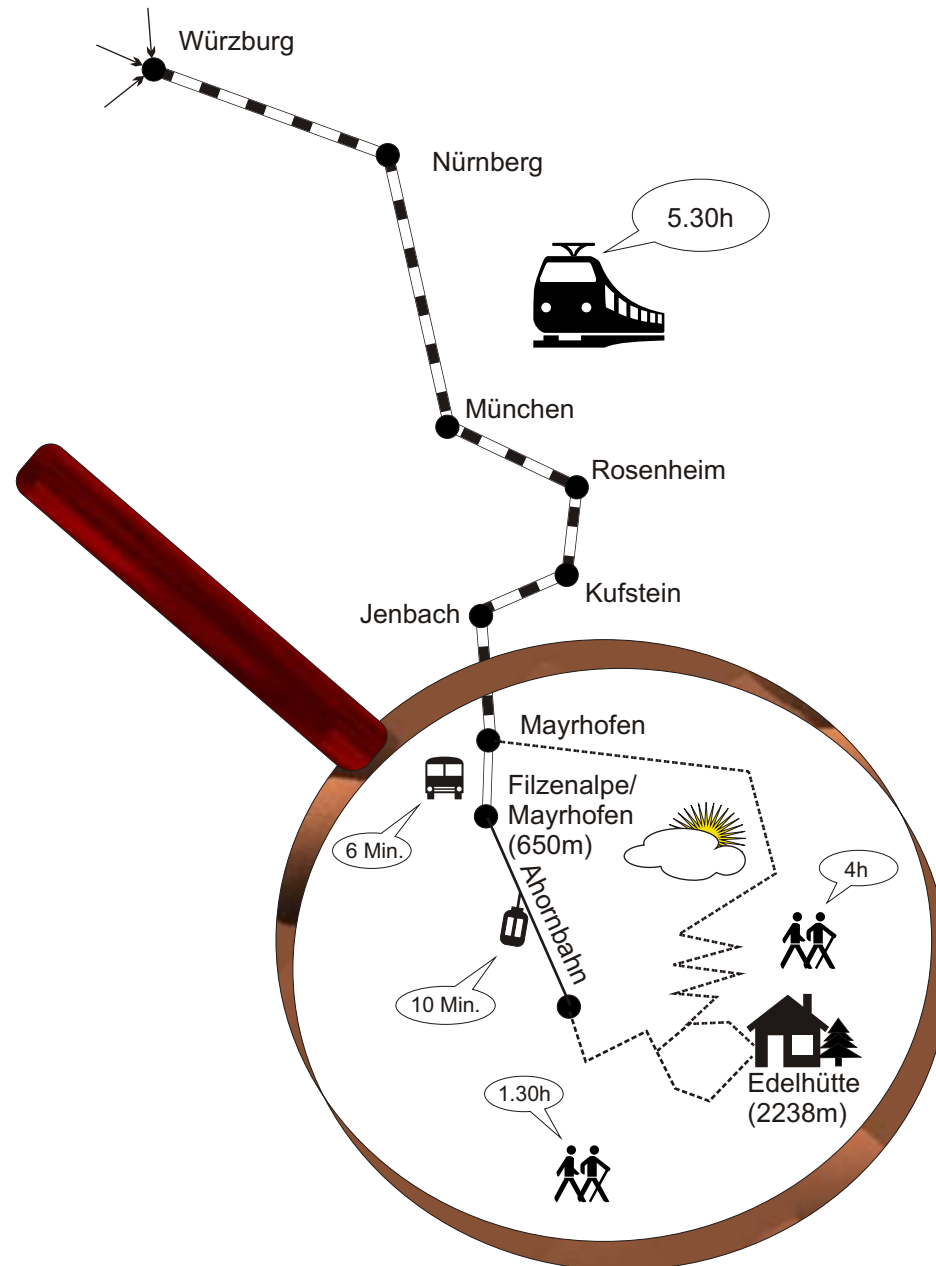

... mit Bahn und Bus zur Karl-von-Edel-Hütte

Deutscher Alpenverein
Sektion Würzburg

Sektion Würzburg
Kaiserstraße 13
97070 Würzburg
Tel. 09 31 / 57 30 80
Fax 09 31 / 57 30 90
eMail: dav-wuerzburg@t-online.de
<http://www.dav-wuerzburg.de>

... mit Bahn und Bus zur Karl-von-Edel-Hütte

0043 / 664 9154851
Mitte Juni bis Anfang Oktober
90

Anfahrt:

DB Zug- und Preisauskunft
Servicenummer: 08 00 / 599 66 33
<http://www.bahn.de>

Zillertaler Verkehrsbetriebe
Telefon: 00 43 52 44 / 60 60
<http://www.zillertalbahn.at>